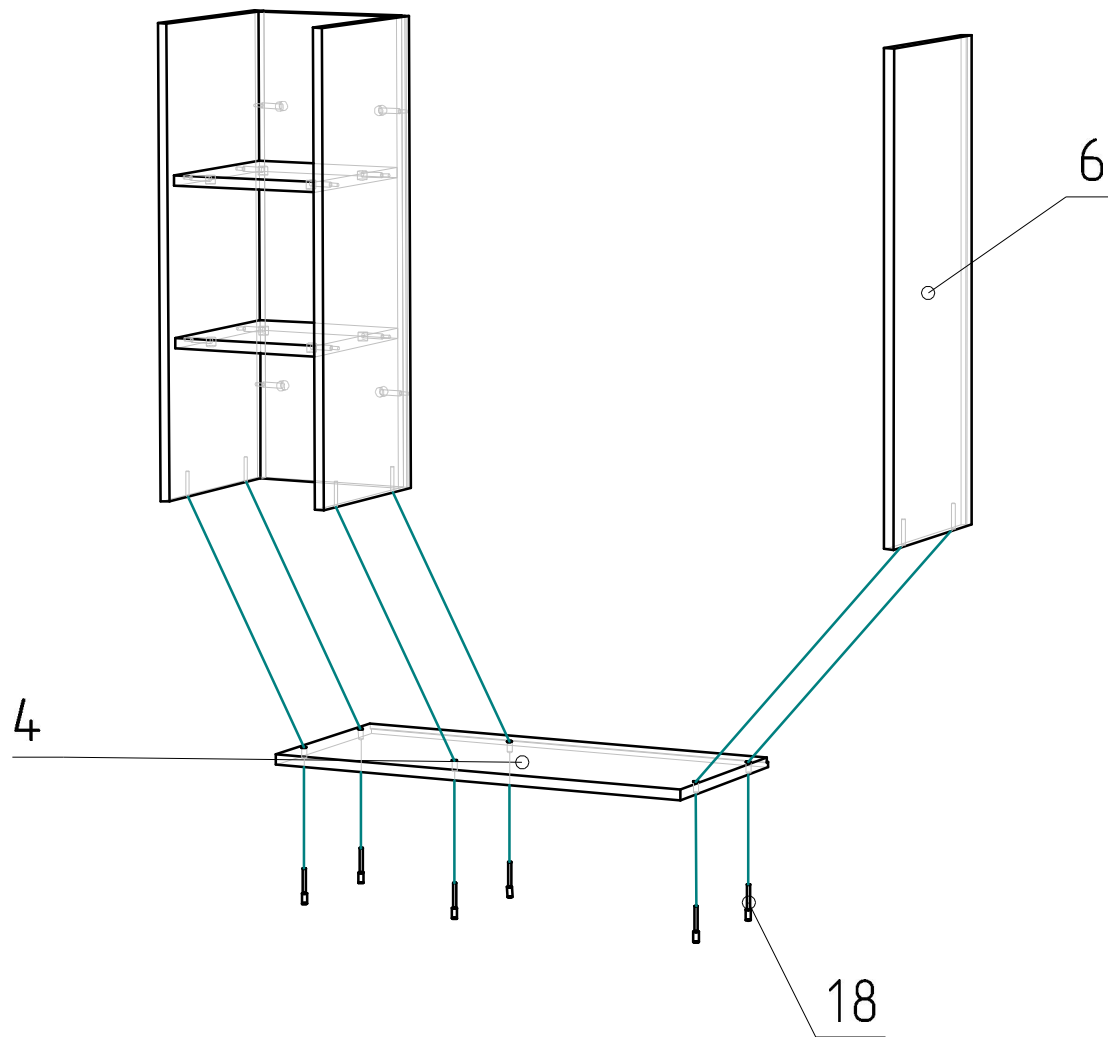

Поз.	Вид	Наименование	Кол.
18		Евровинт 7x50	6

Спецификация на панели

Поз.	Кол-во	Готовая деталь	
		Длина	Ширина
2	1	746	298
4	1	700	300
5	1	746	280
6	1	746	280
7	1	746	250
9	2	250	262