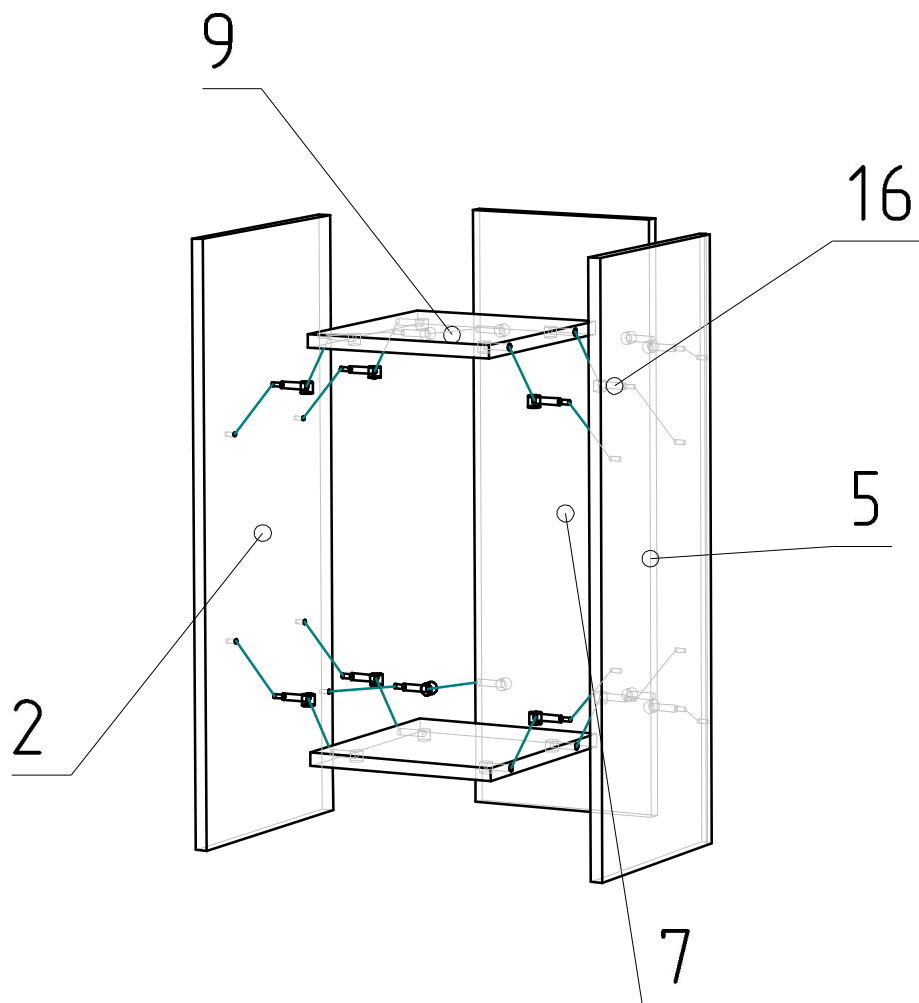

Схема сборки Бостон шкаф распашной

Спецификация на панели

Поз.	Кол-во	Готовая деталь	
		Длина	Ширина
1	1	738	428
2	1	746	298
3	1	700	300
4	1	700	300
5	1	746	280
6	1	746	280
7	1	746	250
8	2	400	274
9	2	250	262
10	1	760	414

Поз.	Вид	Наименование	Кол.
16		эксцентрик MINIFIX	12

Спецификация на панели

Поз.	Кол-во	Готовая деталь	
		Длина	Ширина
2	1	746	298
5	1	746	280
7	1	746	250
9	2	250	262

Поз.	Вид	Наименование	Кол.
18		Евровинт 7x50	6

Спецификация на панели

Поз.	Кол-во	Готовая деталь	
		Длина	Ширина
2	1	746	298
4	1	700	300
5	1	746	280
6	1	746	280
7	1	746	250
9	2	250	262

Поз.	Вид	Наименование	Кол.
15		эксцентрик MINIFIX	6
19		Шкант бук 8x30	6

Спецификация на панели

Поз.	Кол-во	Готовая деталь	
		Длина	Ширина
2	1	746	298
3	1	700	300
4	1	700	300
5	1	746	280
6	1	746	280
7	1	746	250
9	2	250	262

Поз.	Вид	Наименование	Кол.
17		Стяжка VB 35	8

Спецификация на панели