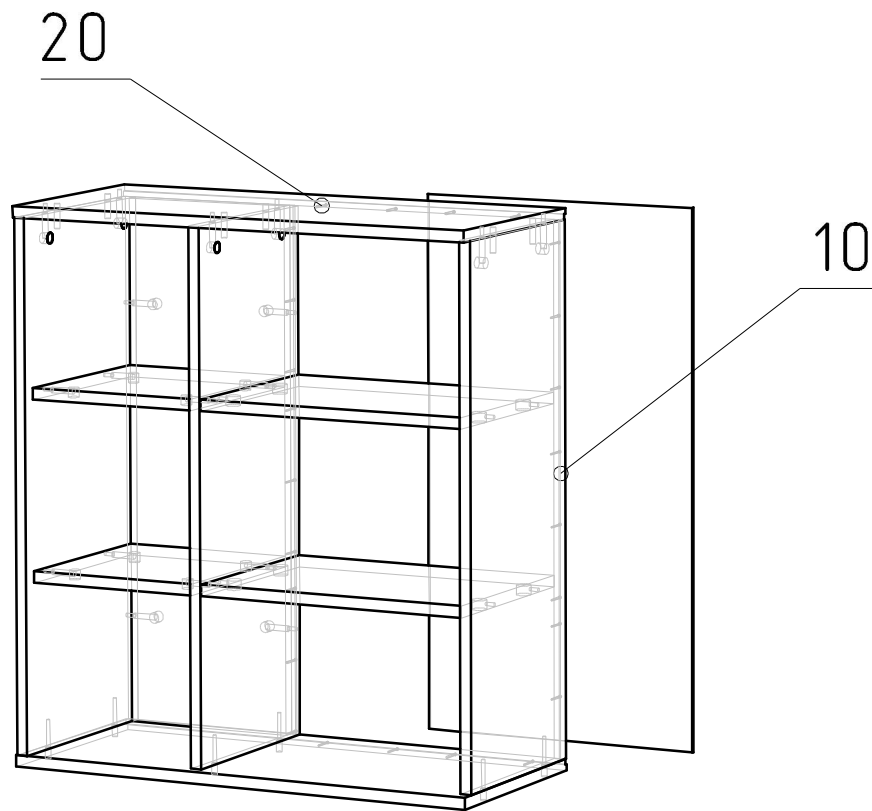

Поз.	Вид	Наименование	Кол.
20		Гвоздь	25

Спецификация на панели

Поз.	Кол-во	Готовая деталь	
		Длина	Ширина
2	1	746	298
3	1	700	300
4	1	700	300
5	1	746	280
6	1	746	280
7	1	746	250
8	2	400	274
9	2	250	262
10	1	760	414