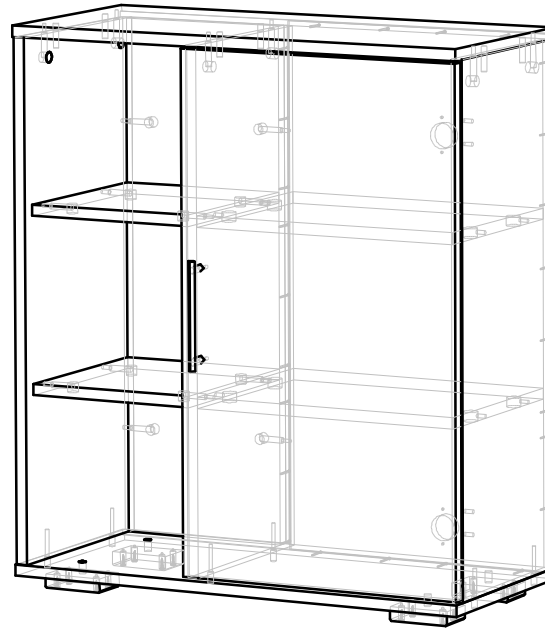

Схема сборки Бостон шкаф распашной

Спецификация на панели

Поз.	Кол-во	Готовая деталь	
		Длина	Ширина
1	1	738	428
2	1	746	298
3	1	700	300
4	1	700	300
5	1	746	280
6	1	746	280
7	1	746	250
8	2	400	274
9	2	250	262
10	1	760	414

Поз.	Вид	Наименование	Кол.
16		эксцентрик MINIFIX	12

Спецификация на панели

Поз.	Кол-во	Готовая деталь	
		Длина	Ширина
2	1	746	298
5	1	746	280
7	1	746	250
9	2	250	262

Поз.	Вид	Наименование	Кол.
18		Евровинт 7x50	6

Спецификация на панели

Поз.	Кол-во	Готовая деталь	
		Длина	Ширина
2	1	746	298
4	1	700	300
5	1	746	280
6	1	746	280
7	1	746	250
9	2	250	262

Поз.	Вид	Наименование	Кол.
15		эксцентрик MINIFIX	6
19		Шкант бук 8x30	6

Спецификация на панели

Поз.	Кол-во	Готовая деталь	
		Длина	Ширина
2	1	746	298
3	1	700	300
4	1	700	300
5	1	746	280
6	1	746	280
7	1	746	250
9	2	250	262

Поз.	Вид	Наименование	Кол.
17		Стяжка VB 35	8

Спецификация на панели