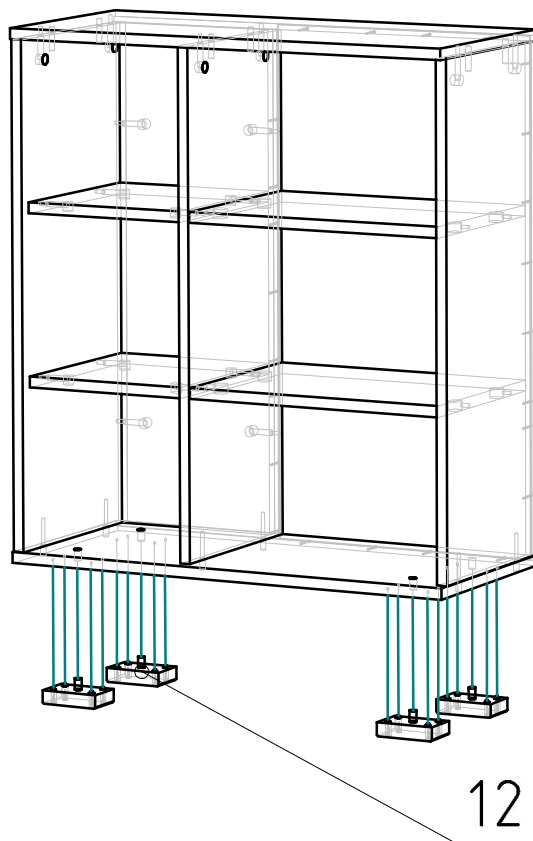

12

Поз.	Вид	Наименование	Кол.
12		Опора регулируемая	4

Спецификация на панели

Поз.	Кол-во	Готовая деталь	
		Длина	Ширина
2	1	746	298
3	1	700	300
4	1	700	300
5	1	746	280
6	1	746	280
7	1	746	250
8	2	400	274
9	2	250	262
10	1	760	414