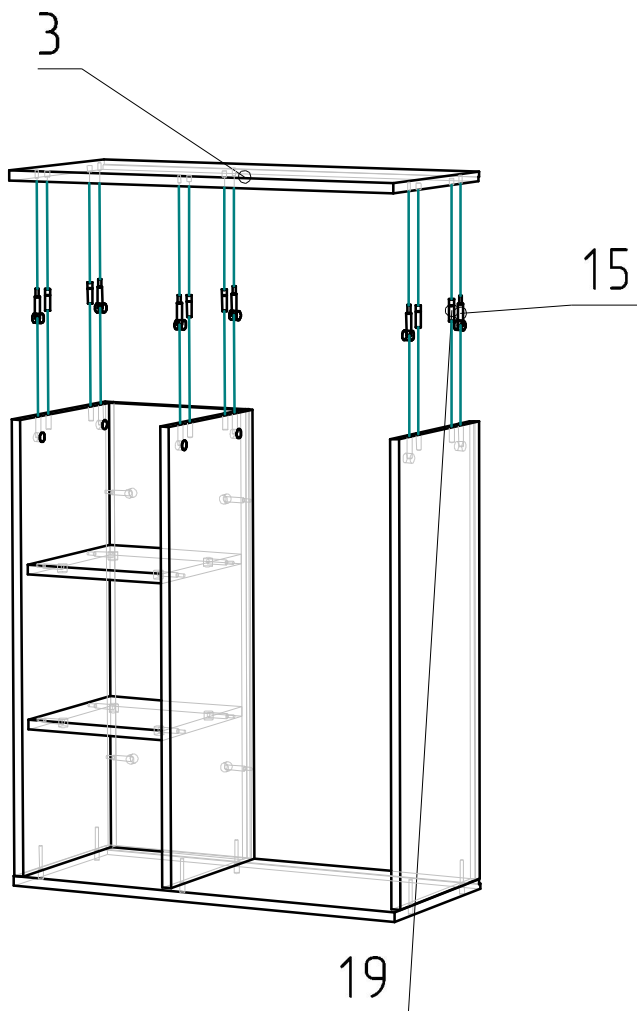

Схема сборки Бостон шкаф распашной

Спецификация на панели

Поз.	Кол-во	Готовая деталь	
		Длина	Ширина
1	1	738	428
2	1	746	298
3	1	700	300
4	1	700	300
5	1	746	280
6	1	746	280
7	1	746	250
8	2	400	274
9	2	250	262
10	1	760	414

Поз.	Вид	Наименование	Кол.
16		эксцентрик MINIFIX	12

Спецификация на панели

Поз.	Кол-во	Готовая деталь	
		Длина	Ширина
2	1	746	298
5	1	746	280
7	1	746	250
9	2	250	262

Поз.	Вид	Наименование	Кол.
18		Евровинт 7x50	6

Спецификация на панели

Поз.	Кол-во	Готовая деталь	
		Длина	Ширина
2	1	746	298
4	1	700	300
5	1	746	280
6	1	746	280
7	1	746	250
9	2	250	262

Поз.	Вид	Наименование	Кол.
15		эксцентрик MINIFIX	6
19		Шкант бук 8x30	6

Спецификация на панели

Поз.	Кол-во	Готовая деталь	
		Длина	Ширина
2	1	746	298
3	1	700	300
4	1	700	300
5	1	746	280
6	1	746	280
7	1	746	250
9	2	250	262

Поз.	Вид	Наименование	Кол.
17		Стяжка VB 35	8

Спецификация на панели