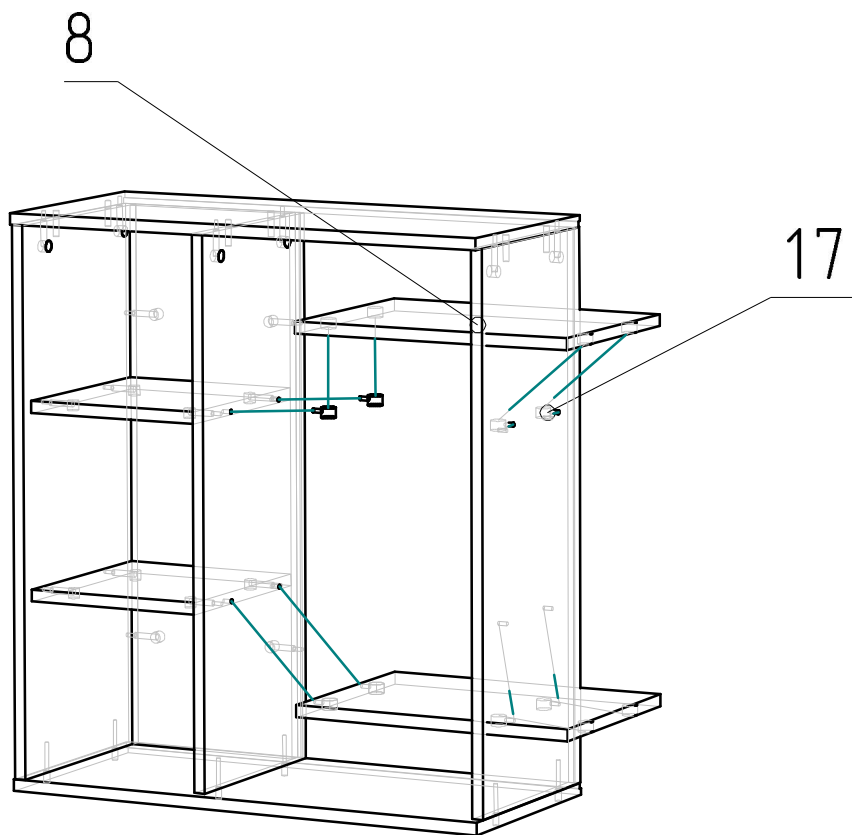

Схема сборки Бостон шкаф распашной

Спецификация на панели

Поз.	Кол-во	Готовая деталь	
		Длина	Ширина
1	1	738	428
2	1	746	298
3	1	700	300
4	1	700	300
5	1	746	280
6	1	746	280
7	1	746	250
8	2	400	274
9	2	250	262
10	1	760	414

Спецификация на панели

Поз.	Кол-во	Готовая деталь	
		Длина	Ширина
2	1	746	298
4	1	700	300
5	1	746	280
6	1	746	280
7	1	746	250
9	2	250	262

Поз.	Вид	Наименование	Кол.
15		эксцентрик MINIFIX	6
19		Шкант бук 8x30	6

Спецификация на панели

Поз.	Кол-во	Готовая деталь	
		Длина	Ширина
2	1	746	298
3	1	700	300
4	1	700	300
5	1	746	280
6	1	746	280
7	1	746	250
9	2	250	262

Поз.	Вид	Наименование	Кол.
17		Стяжка VB 35	8

Спецификация на панели