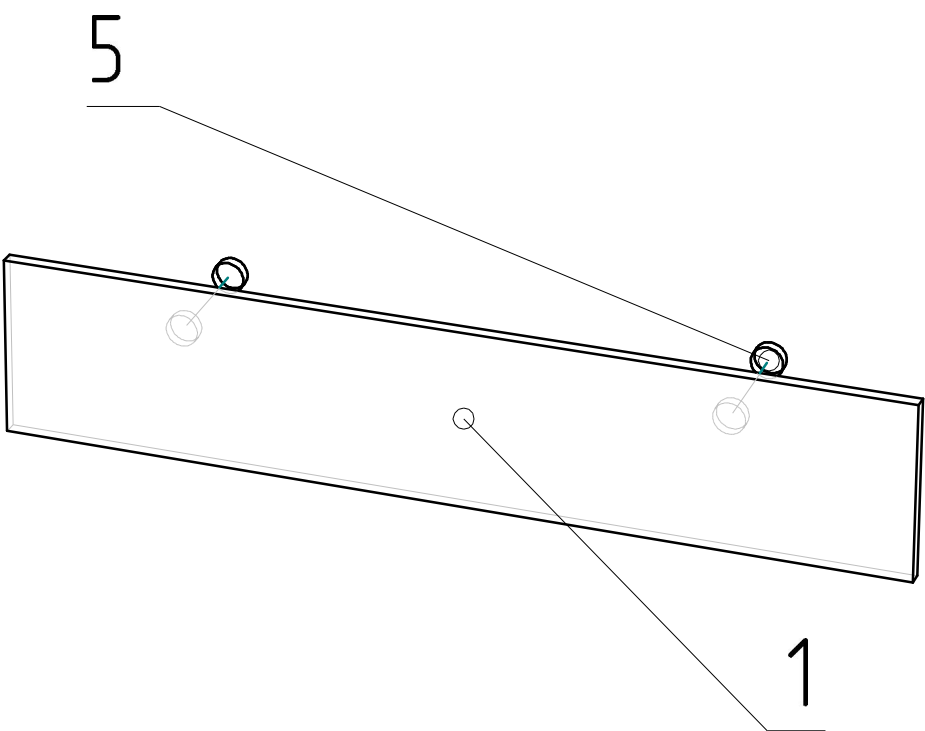

Схема сборки Бостон полка навесная

Спецификация на панели

Поз.	Кол-во	Готовая деталь	
		Длина	Ширина
1	1	200	1000
2	1	996	168
3	1	40	996

Поз.	Вид	Наименование	Кол.
5		Навес для шкафов	2

Спецификация на панели

Поз.	Кол-во	Готовая деталь	
		Длина	Ширина
1	1	200	1000

Поз.	Вид	Наименование	Кол.
6		эксцентрик MINIFIX	3
7		Евровинт 7x50	3

Спецификация на панели

Поз.	Кол-во	Готовая деталь	
		Длина	Ширина
1	1	200	1000
2	1	996	168
3	1	40	996