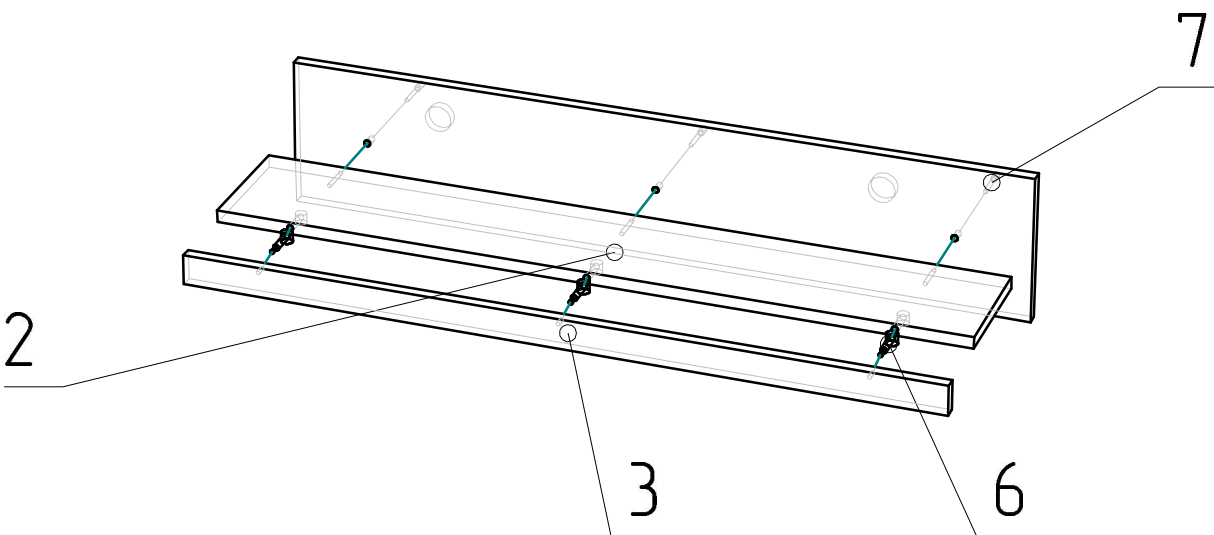

Схема сборки Бостон полка навесная

Спецификация на панели

Поз.	Кол-во	Готовая деталь	
		Длина	Ширина
1	1	200	1000
2	1	996	168
3	1	40	996

Поз.	Вид	Наименование	Кол.
5		Навес для шкафов	2

Спецификация на панели

Поз.	Кол-во	Готовая деталь	
		Длина	Ширина
1	1	200	1000

Поз.	Вид	Наименование	Кол.
6		эксцентрик MINIFIX	3
7		Евровинт 7x50	3

Спецификация на панели

Поз.	Кол-во	Готовая деталь	
		Длина	Ширина
1	1	200	1000
2	1	996	168
3	1	40	996