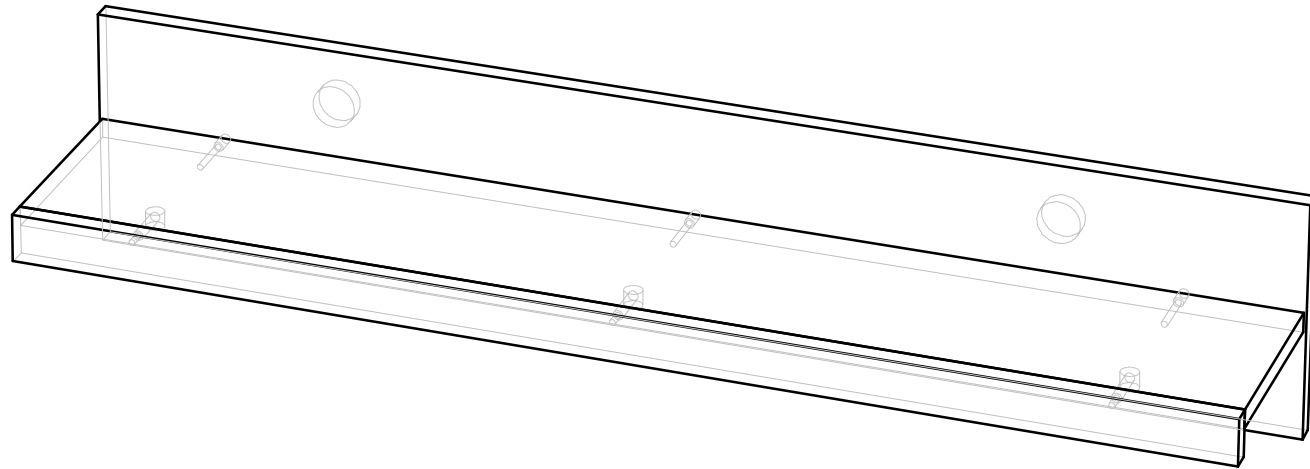

Схема сборки Бостон полка навесная

Спецификация на панели

Поз.	Кол-во	Готовая деталь	
		Длина	Ширина
1	1	200	1000
2	1	996	168
3	1	40	996

Поз.	Вид	Наименование	Кол.
5		Навес для шкафов	2

Спецификация на панели

Поз.	Кол-во	Готовая деталь	
		Длина	Ширина
1	1	200	1000

Поз.	Вид	Наименование	Кол.
6		эксцентрик MINIFIX	3
7		Евровинт 7x50	3

Спецификация на панели

Поз.	Кол-во	Готовая деталь	
		Длина	Ширина
1	1	200	1000
2	1	996	168
3	1	40	996